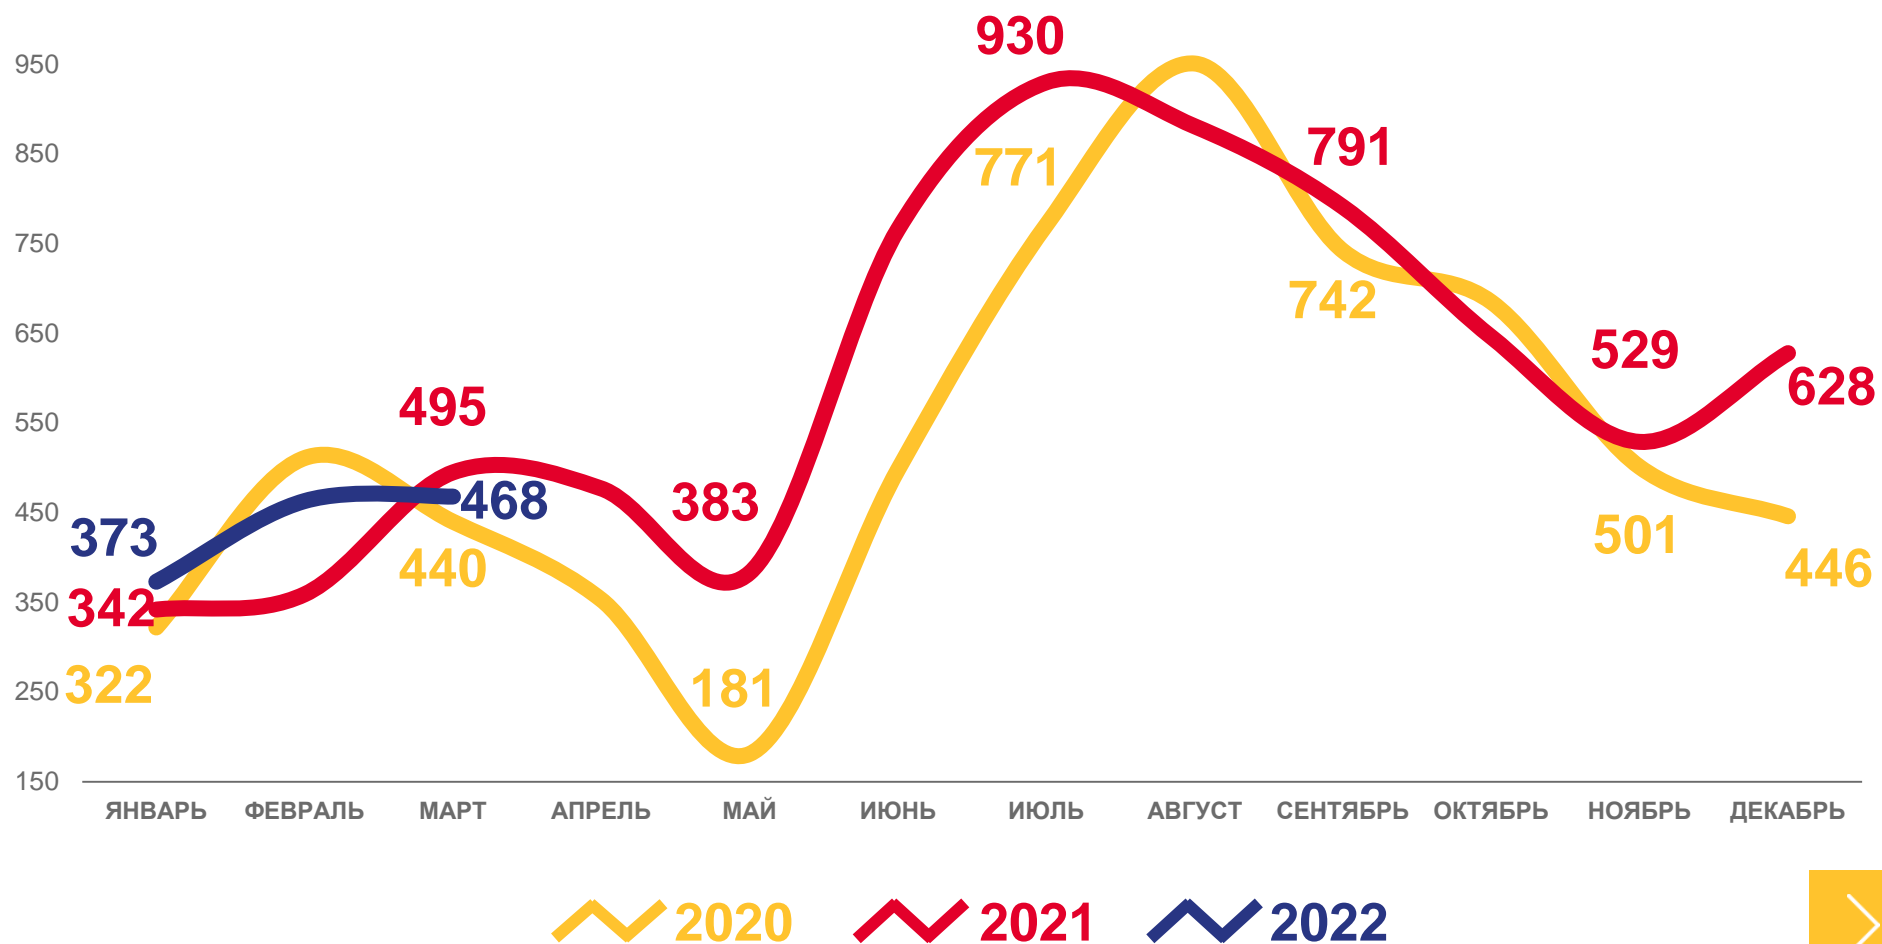

ЕДИНИЦ

1 304

ИЗМЕНЕНИЕ, %
к I кварталу 2021 года

9,0

В РАСЧЕТЕ
НА 1000 ЧЕЛОВЕК

4,3

ЧИСЛО ЗАРЕГИСТРИРОВАННЫХ РАЗВОДОВ ЕДИНИЦ

2022 ГОД