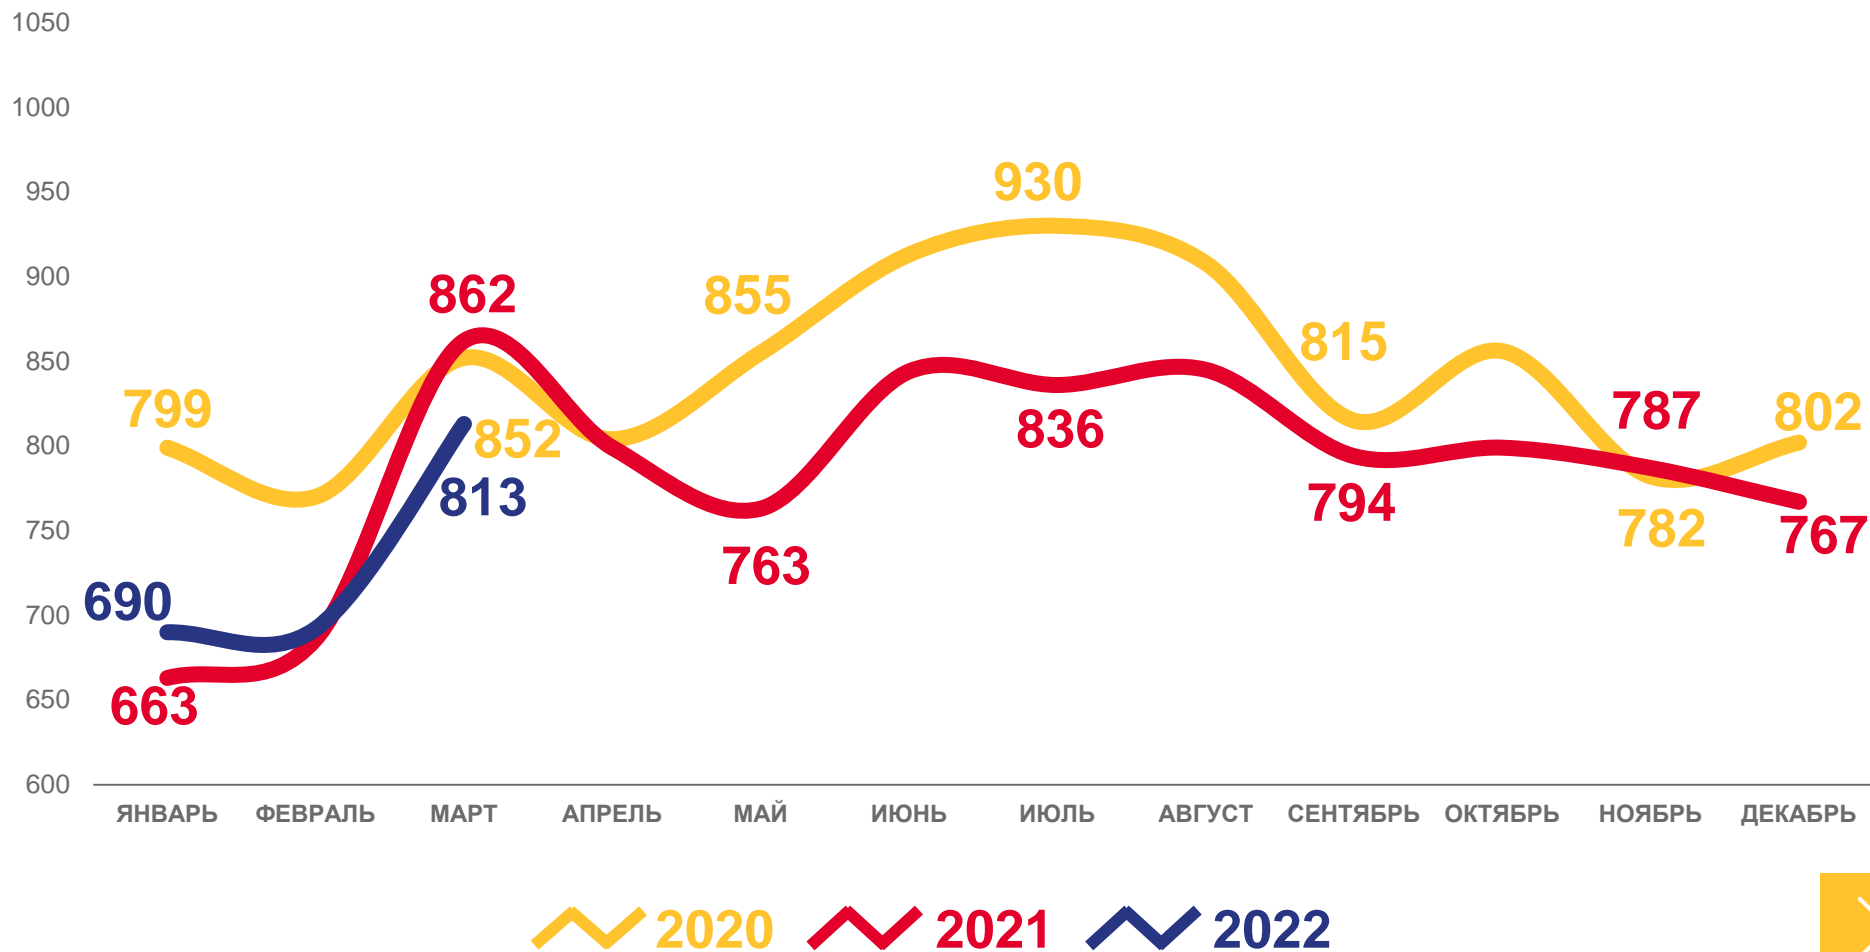

ЧИСЛО ЗАРЕГИСТРИРОВАННЫХ РОДИВШИХСЯ ЧЕЛОВЕК

2022 ГОД

I квартал 2022 года

ЧЕЛОВЕК

2 195

ИЗМЕНЕНИЕ, %
к I кварталу 2021 года

-0,7

В РАСЧЕТЕ
НА 1000 ЧЕЛОВЕК

7,3