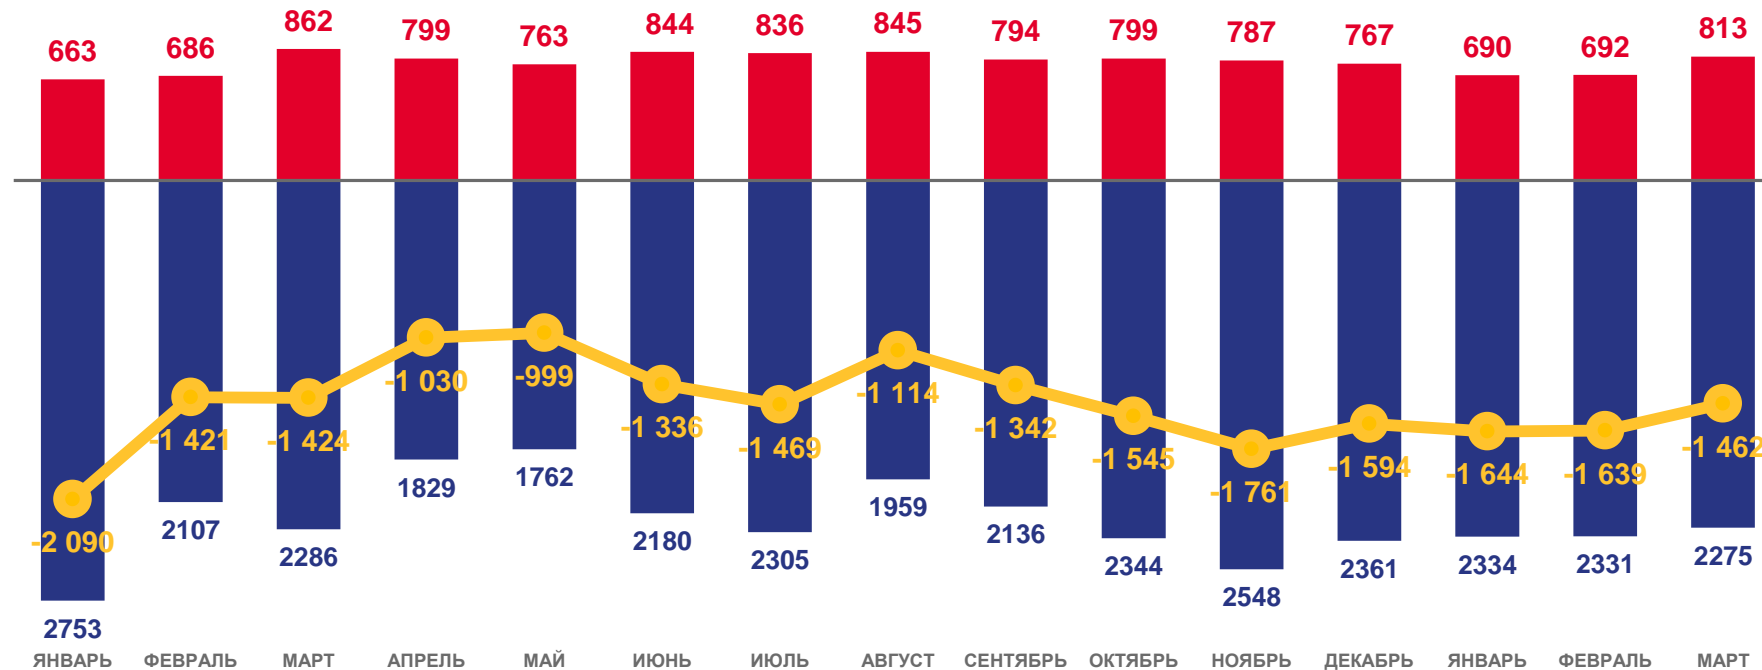

* Ежемесячные данные оперативной статистики

ЕСТЕСТВЕННОЕ ДВИЖЕНИЕ НАСЕЛЕНИЯ

ЧЕЛОВЕК

2022 ГОД

I квартал 2022 года

ЧЕЛОВЕК

-4 745

В РАСЧЕТЕ
НА 1000 ЧЕЛОВЕК

-15,6

■ Число родившихся
 ■ Число умерших
 ↗ Естественный прирост

ЧИСЛО ЗАРЕГИСТРИРОВАННЫХ РОДИВШИХСЯ ЧЕЛОВЕК

2022 ГОД

I квартал 2022 года

ЧЕЛОВЕК

2 195

ИЗМЕНЕНИЕ, %
к I кварталу 2021 года