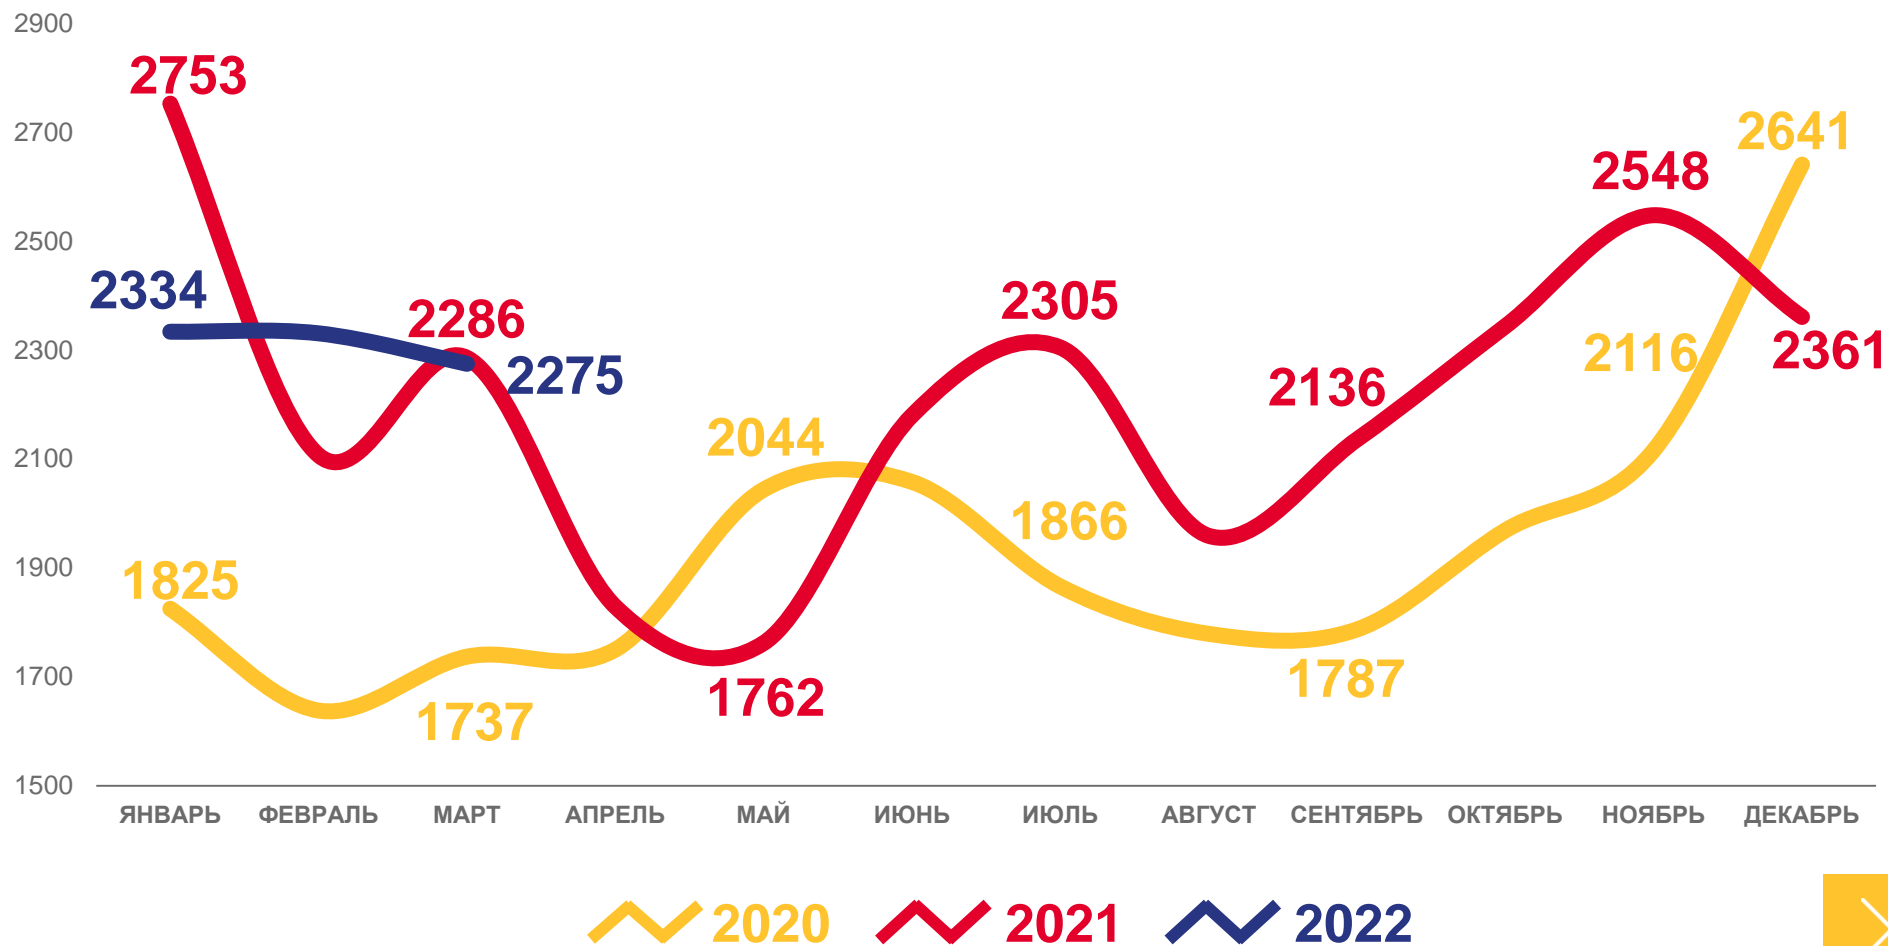

ЧИСЛО ЗАРЕГИСТРИРОВАННЫХ УМЕРШИХ

ЧЕЛОВЕК

2022 ГОД

I квартал 2022 года

ЧЕЛОВЕК

6 940

ИЗМЕНЕНИЕ, %
к I кварталу 2021 года

-2,9

В РАСЧЕТЕ
НА 1000 ЧЕЛОВЕК

22,9